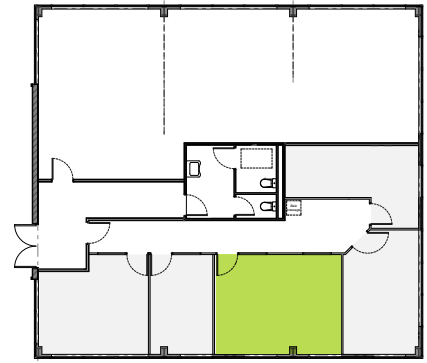

10.88 m²

Superficie	10.88 m ²
Tarifs HT	220 € / mois
	50 € / journée
	35 € / demi-journée

FIBRE

AIR CLIMATISÉ

MÉNAGE

SANITAIRES

PARKING

ACCÈS HANDICAP

BUREAU 3

Coquelicot

22.15 m²

Superficie	22.15 m ²
Tarifs HT	500 € / mois
	50 € / journée
	35 € / demi-journée

FIBRE

AIR CLIMATISÉ

MÉNAGE

SANITAIRES

PARKING

ACCÈS HANDICAP

BUREAU 4

Dahlia

15.99 m²

Superficie	15.99 m ²
Tarifs HT	440 € / mois
	50 € / journée
	35 € / demi-journée

FIBRE

AIR CLIMATISÉ