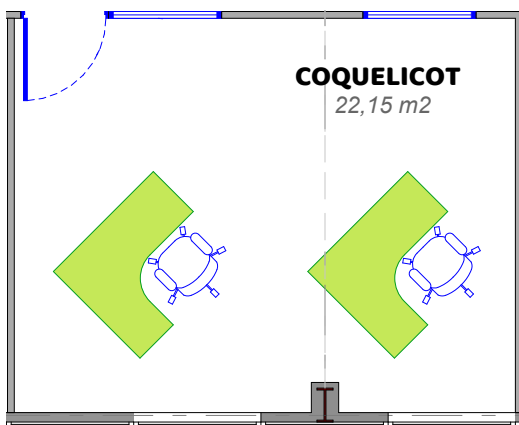

10.88 m²

Superficie	10.88 m ²
Tarifs HT	220 € / mois
	50 € / journée
	35 € / demi-journée

FIBRE

AIR CLIMATISÉ

MÉNAGE

SANITAIRES

PARKING

ACCÈS HANDICAP

BUREAU 3

Coquelicot

22.15 m²

Superficie	22.15 m ²
Tarifs HT	500 € / mois
	50 € / journée
	35 € / demi-journée

FIBRE

AIR CLIMATISÉ

MÉNAGE

SANITAIRES

PARKING

ACCÈS HANDICAP

BUREAU 4

Dahlia

15.99 m²

Superficie	15.99 m ²
Tarifs HT	440 € / mois
	50 € / journée
	35 € / demi-journée

FIBRE

AIR CLIMATISÉ