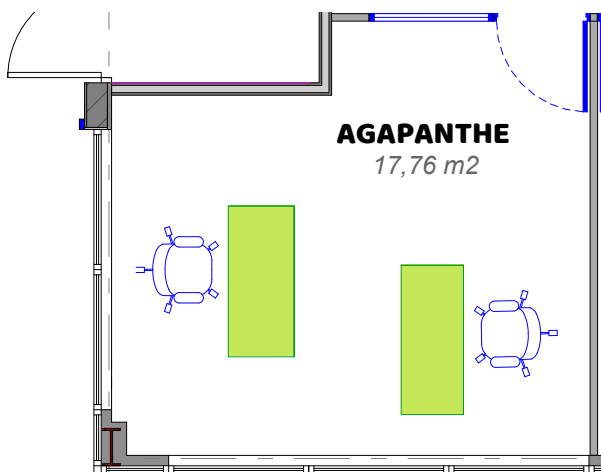

CRÉ@FFAIRES EN QUELQUES CHIFFRES

100

m²
de plateau

4

bureaux
à louer

10

minutes
de Périgueux

ACCÉDER À CRÉ@VALLÉE

En voiture :
A proximité de l'autoroute A89 (sortie 15)

En TER :
A 10 min de la gare de Périgueux

BUREAU 1

Agapanthe

17.76 m²

Superficie	17.76 m ²
Tarifs HT	470 € / mois
	50 € / journée
	35 € / demi-journée