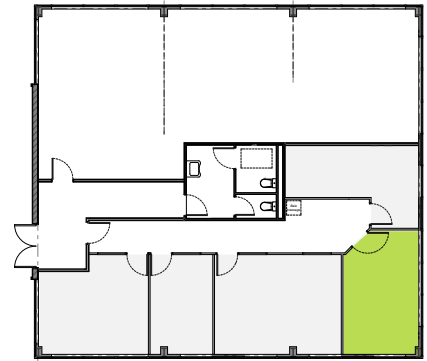

BUREAU 3

Coquelicot

22.15 m²

Superficie	22.15 m ²
Tarifs HT	500 € / mois
	50 € / journée
	35 € / demi-journée

FIBRE

AIR CLIMATISÉ

MÉNAGE

SANITAIRES

PARKING

ACCÈS HANDICAP

BUREAU 4

Dahlia

15.99 m²

Superficie	15.99 m ²
Tarifs HT	440 € / mois
	50 € / journée
	35 € / demi-journée

FIBRE

AIR CLIMATISÉ