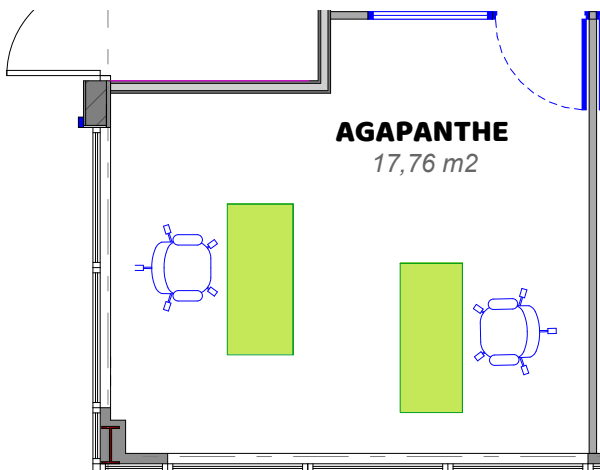

CRÉ@FFAIRES EN QUELQUES CHIFFRES

100

m²
de plateau

4

bureaux
à louer

10

minutes
de Périgueux

ACCÉDER À CRÉ@VALLÉE

En voiture :
A proximité de l'autoroute A89 (sortie 15)

En TER :
A 10 min de la gare de Périgueux

BUREAU 1

Agapanthe

17.76 m²

Superficie	17.76 m ²
Tarifs HT	470 € / mois
	50 € / journée
	35 € / demi-journée