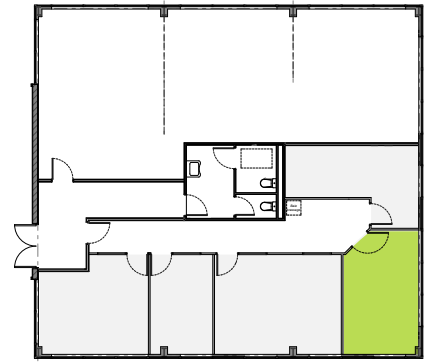

BUREAU 3

Coquelicot

22.15 m²

Superficie	22.15 m ²
Tarifs HT	500 € / mois
	50 € / journée
	35 € / demi-journée

FIBRE

AIR CLIMATISÉ

MÉNAGE

SANITAIRES

PARKING

ACCÈS HANDICAP

BUREAU 4

Dahlia

15.99 m²

Superficie	15.99 m ²
Tarifs HT	440 € / mois
	50 € / journée
	35 € / demi-journée

FIBRE

AIR CLIMATISÉ