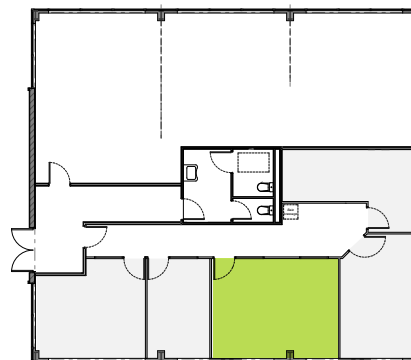

10.88 m²

Superficie	10.88 m ²
Tarifs HT	220 € / mois
	50 € / journée
	35 € / demi-journée

FIBRE

AIR CLIMATISÉ

MÉNAGE

SANITAIRES

PARKING

ACCÈS HANDICAP

BUREAU 3

Coquelicot

22.15 m²

Superficie	22.15 m ²
Tarifs HT	500 € / mois
	50 € / journée
	35 € / demi-journée

FIBRE

AIR CLIMATISÉ

MÉNAGE

SANITAIRES

PARKING

ACCÈS HANDICAP

BUREAU 4

Dahlia

15.99 m²

Superficie	15.99 m ²
Tarifs HT	440 € / mois
	50 € / journée
	35 € / demi-journée

FIBRE

AIR CLIMATISÉ