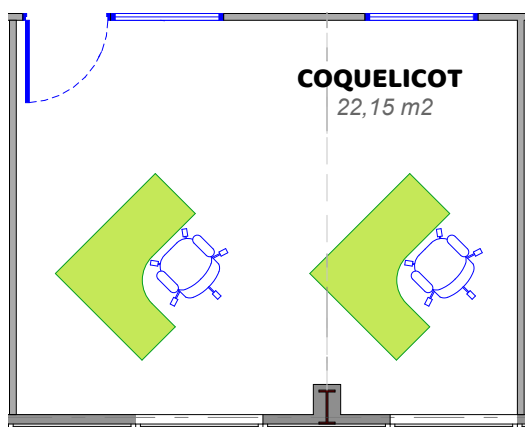

10.88 m²

Superficie	10.88 m ²
Tarifs HT	220 € / mois
	50 € / journée
	35 € / demi-journée

FIBRE

AIR CLIMATISÉ

MÉNAGE

SANITAIRES

PARKING

ACCÈS HANDICAP

BUREAU 3

Coquelicot

22.15 m²

Superficie	22.15 m ²
Tarifs HT	500 € / mois
	50 € / journée
	35 € / demi-journée

FIBRE

AIR CLIMATISÉ

MÉNAGE

SANITAIRES

PARKING

ACCÈS HANDICAP

BUREAU 4

Dahlia

15.99 m²

Superficie	15.99 m ²
Tarifs HT	440 € / mois
	50 € / journée
	35 € / demi-journée

FIBRE

AIR CLIMATISÉ