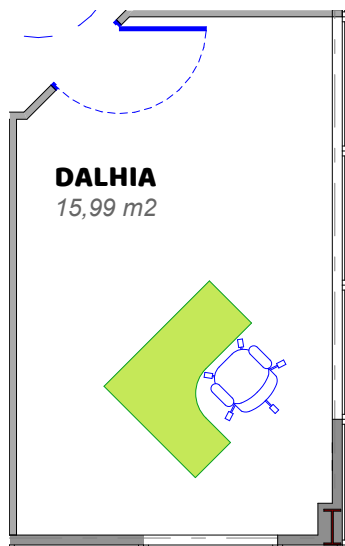

BUREAU 3

Coquelicot

22.15 m²

Superficie	22.15 m ²
Tarifs HT	500 € / mois
	50 € / journée
	35 € / demi-journée

FIBRE

AIR CLIMATISÉ

MÉNAGE

SANITAIRES

PARKING

ACCÈS HANDICAP

BUREAU 4

Dahlia

15.99 m²

Superficie	15.99 m ²
Tarifs HT	440 € / mois
	50 € / journée
	35 € / demi-journée

FIBRE

AIR CLIMATISÉ