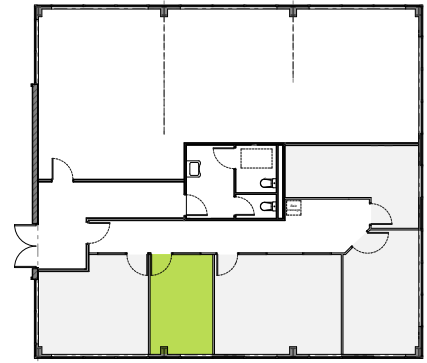

10.88 m²

Superficie	10.88 m ²
Tarifs HT	220 € / mois
	50 € / journée
	35 € / demi-journée

FIBRE

AIR CLIMATISÉ

MÉNAGE

SANITAIRES

PARKING

ACCÈS HANDICAP

PARKING

ACCÈS HANDICAP

BUREAU 4

Dahlia

15.99 m²

Superficie	15.99 m ²
Tarifs HT	440 € / mois
	50 € / journée
	35 € / demi-journée

FIBRE

AIR CLIMATISÉ